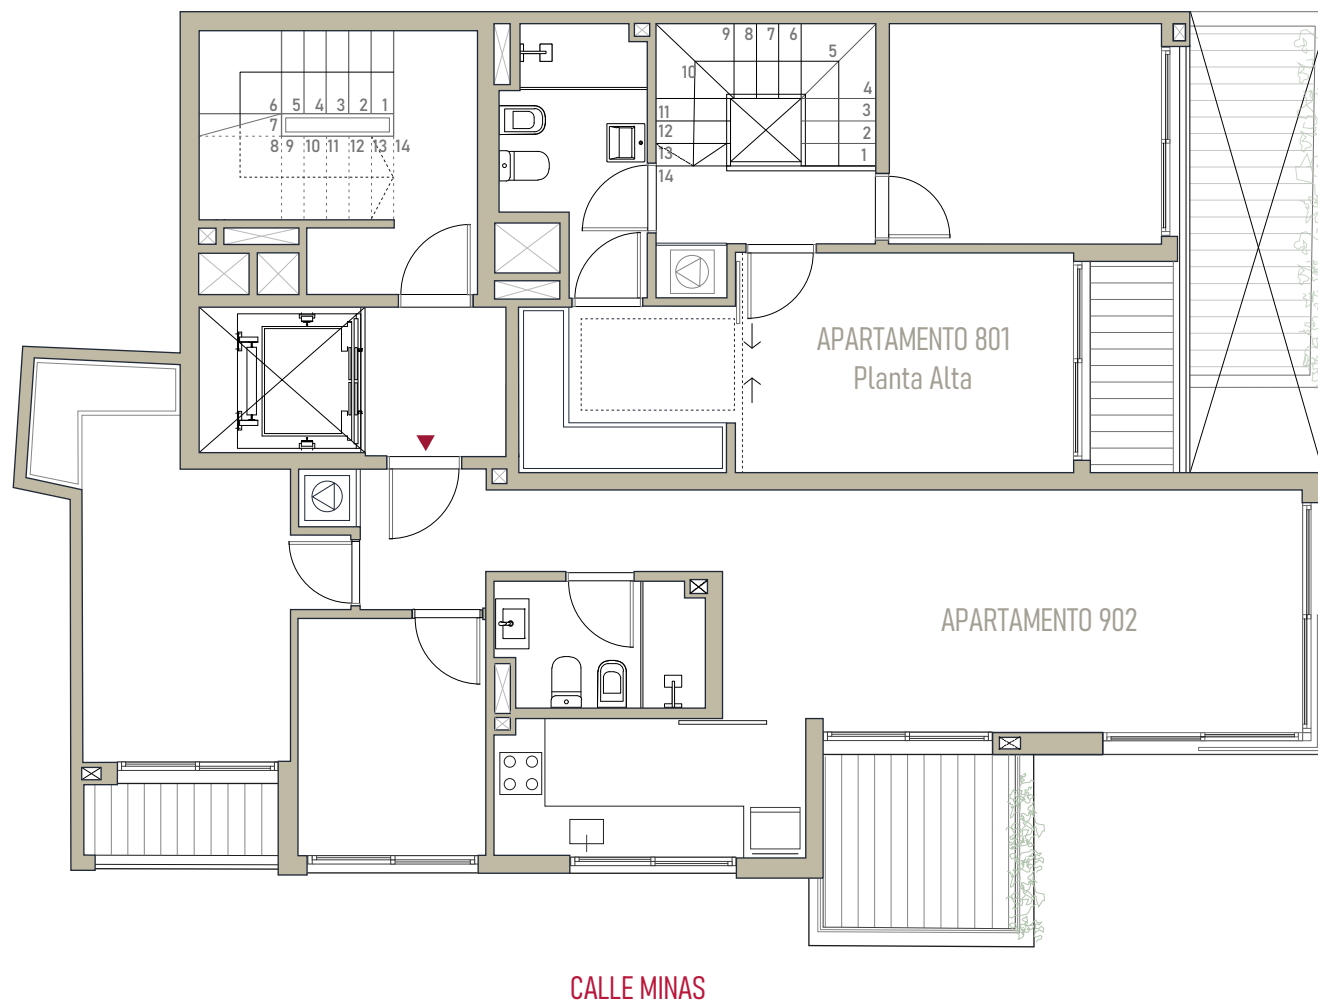

Áreas

_Unidad 801 - Duplex

Área interna habitable
Área de terrazas

Total

_Unidad 902

Área interna habitable 54,70 m²
Área de terrazas 9,20 m²

Total 63,90 m²

J.E. RODÓ

MINAS

CALLE JOSE ENRIQUE RODÓ

Las dimensiones y contenidos responden a un permiso municipal y están sujetas a posibles variaciones, por lo que las imágenes digitales simuladas pueden presentar diferencias con la versión final real. La empresa podrá realizar modificaciones sin previo aviso siempre dentro de la normativa vigente y sin ir en detrimento del diseño y de las calidades. El mobiliario y el equipamiento son de carácter ilustrativo, no forman parte de las unidades.