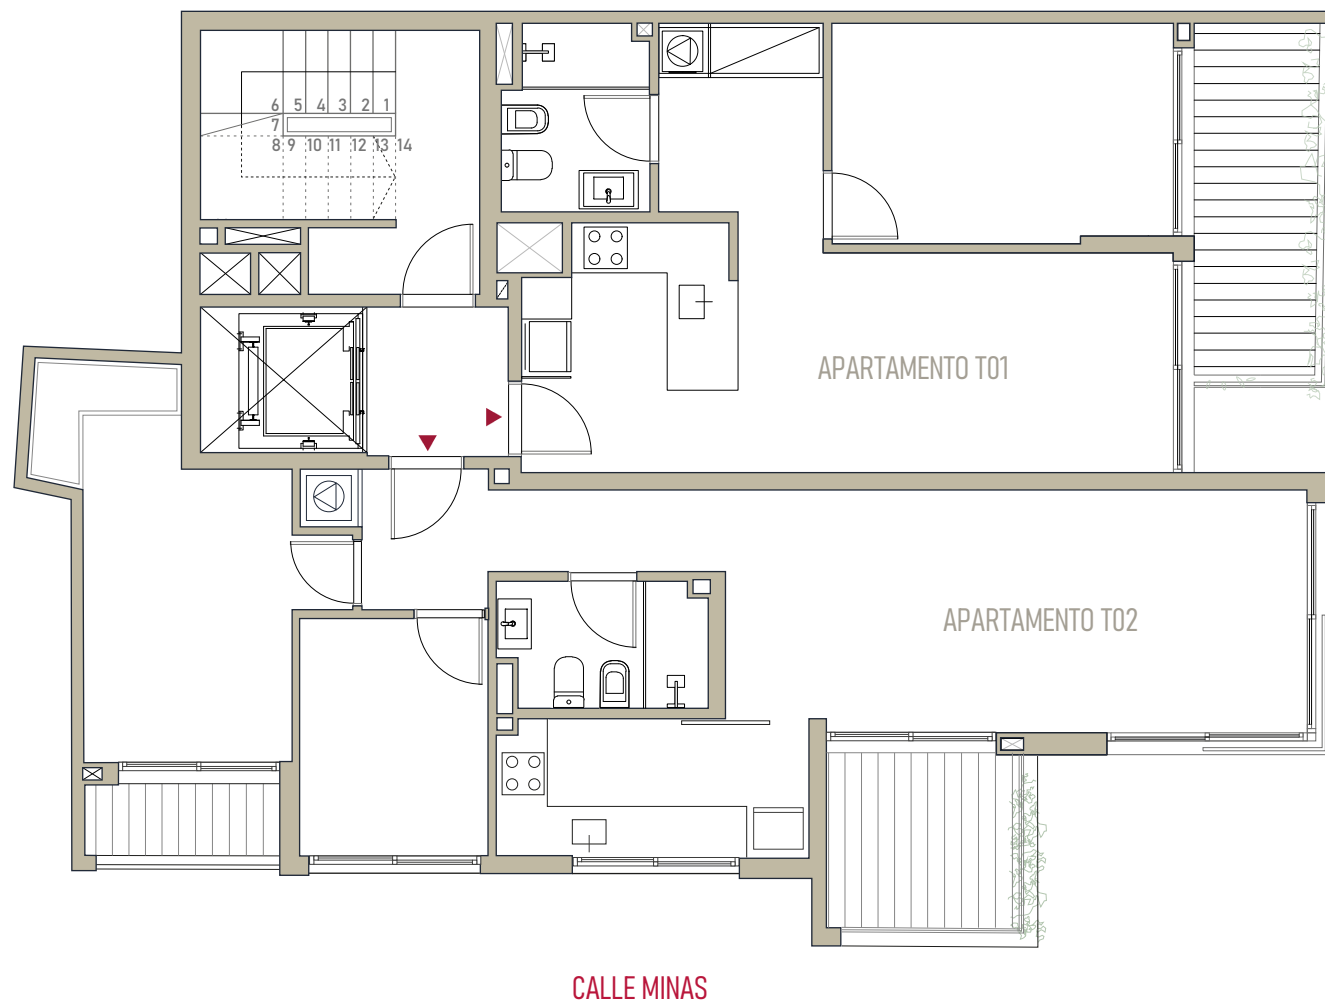

Áreas
_Unidades 201-401-601

Área interna habitable 41,70 m²
 Área de terrazas 7,80 m²

Total 49,50 m²

_Unidad 202-402-602

Área interna habitable 54,70 m²
 Área de terrazas 9,20 m²

Total 63,90 m²

MINAS

J.E. RODÓ

CALLE JOSE ENRIQUE RODÓ

Las dimensiones y contenidos responden a un permiso municipal y están sujetas a posibles variaciones, por lo que las imágenes digitales simuladas pueden presentar diferencias con la versión final real. La empresa podrá realizar modificaciones sin previo aviso siempre dentro de la normativa vigente y sin ir en detrimento del diseño y de las calidades. El mobiliario y el equipamiento son de carácter ilustrativo, no forman parte de las unidades.