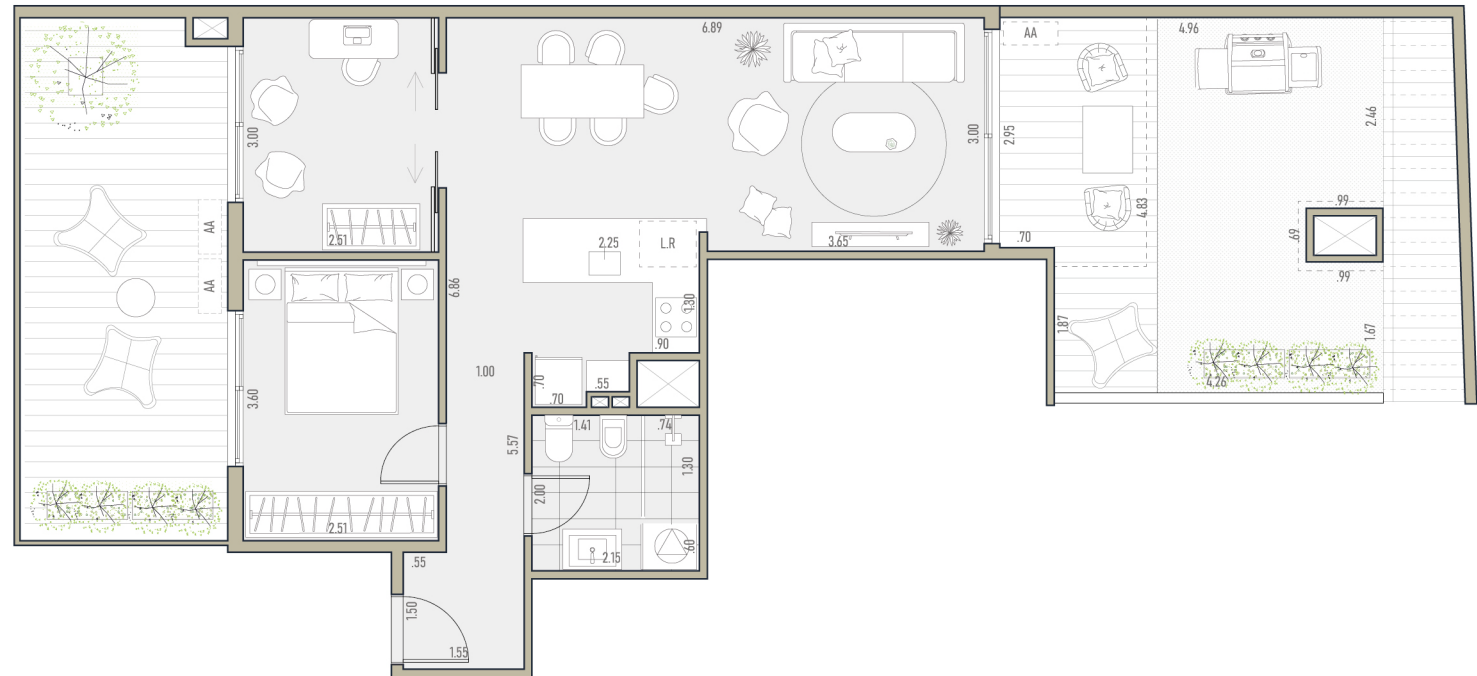

- _ 2 Dormitorios / 1 Dormitorio Plus
- _ Apartamento pasante
- _ Cocina integrada
- _ Patios de uso exclusivo

Áreas

Área interna	51,68 m ²
Área de muros y ductos	7,26 m ²
Área de patios	39,6 m ²
Área espacios comunes	8,34 m ²

Total Área APPCU 106,88 m²

Las dimensiones y contenidos responden a un permiso municipal y están sujetas a posibles variaciones, por lo que las imágenes digitales simuladas pueden presentar diferencias con la versión final real. La empresa podrá realizar modificaciones sin previo aviso siempre dentro de la normativa vigente y sin ir en detrimento del diseño y de las calidades. El mobiliario y el equipamiento son de carácter ilustrativo, no forman parte de las unidades.