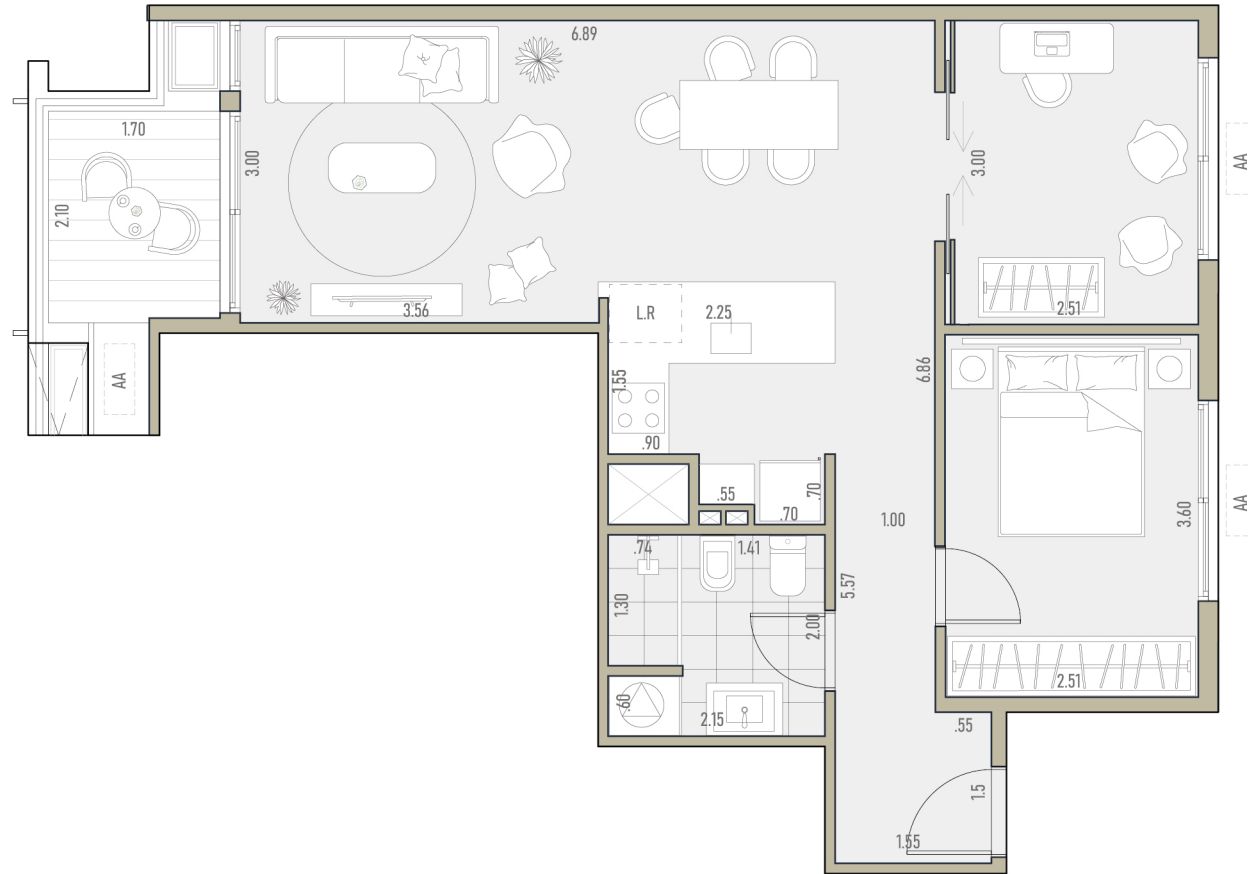

- _ 2 Dormitorios / 1 Dormitorio Plus
- _ Hacia calle Maldonado
- _ Cocina integrada
- _ Terraza de uso exclusivo

Áreas

Área interna	51,68 m ²
Área de muros y ductos	7,26 m ²
Área de terrazas	3,54 m ²
Área espacios comunes	8,34 m ²
Total Área APPCU	70,82 m²