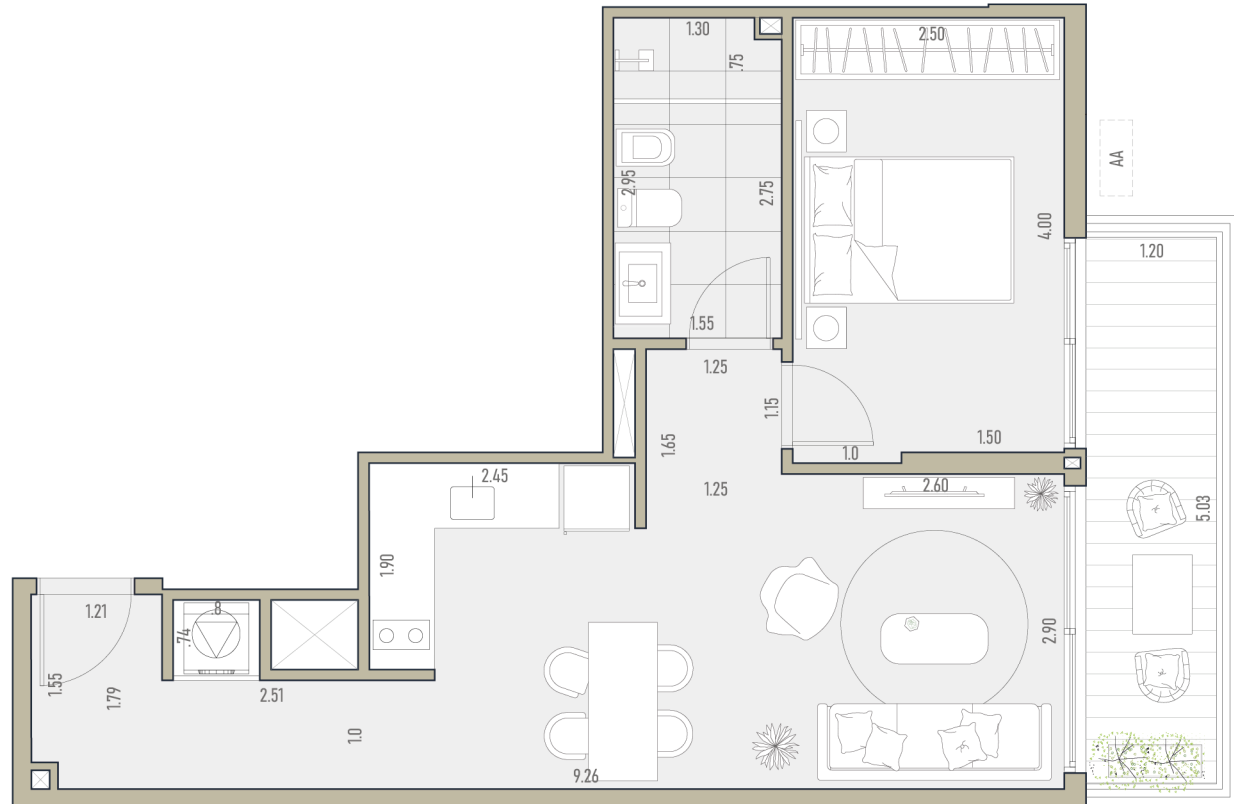

- _ 1 dormitorio
- _ Hacia contrafrente
- _ Cocina integrada
- _ Terraza de uso exclusivo

Áreas

Área interna	39,59 m ²
Área de muros y ductos	6,98 m ²
Área de terrazas	6,03 m ²
Área espacios comunes	6,39 m ²
Total Área APPCU	58,99 m²