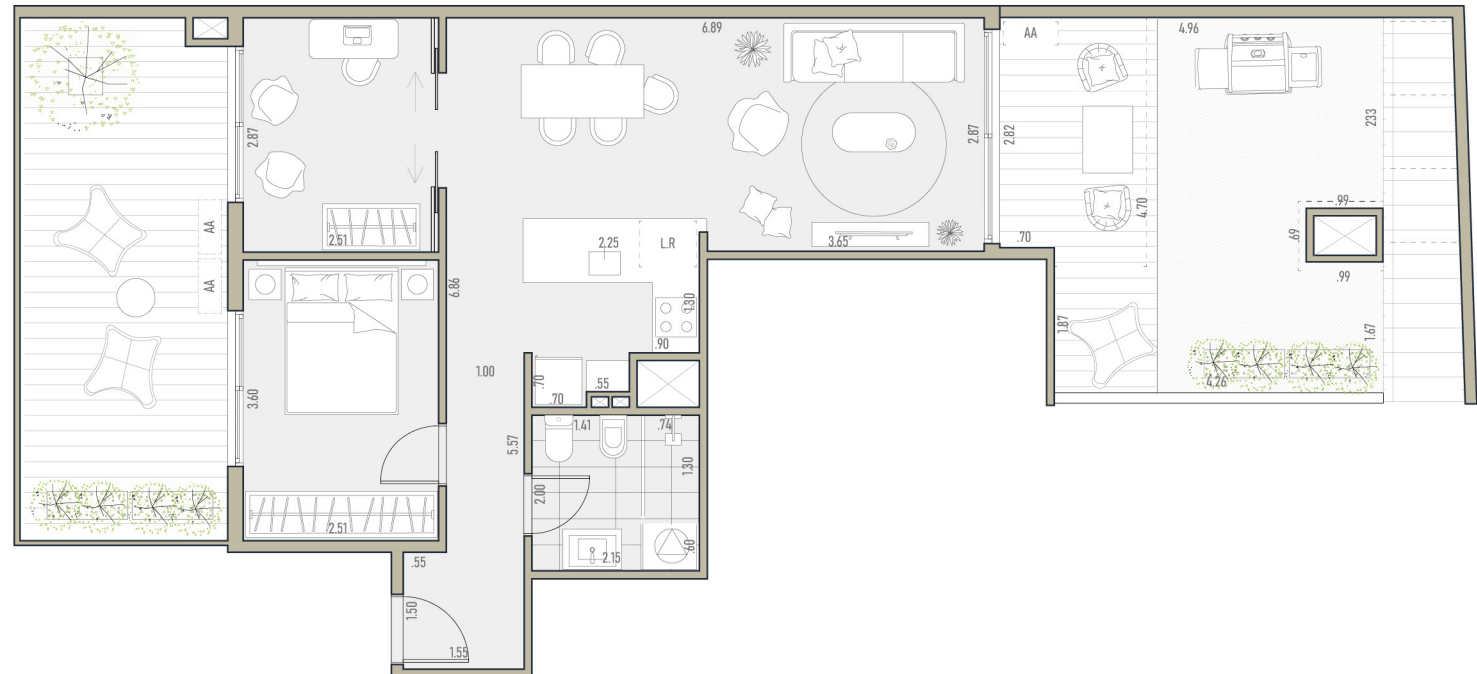

- \_ 2 Dormitorios / 1 Dormitorio Plus
- \_ Apartamento pasante
- \_ Cocina integrada
- \_ Patios de uso exclusivo

### Áreas

Área interna	50,45 m <sup>2</sup>
Área de muros y ductos	7,20 m <sup>2</sup>
Área de patios	38,59 m <sup>2</sup>
Área espacios comunes	8,26 m <sup>2</sup>

**Total Área APPCU 104,50 m<sup>2</sup>**