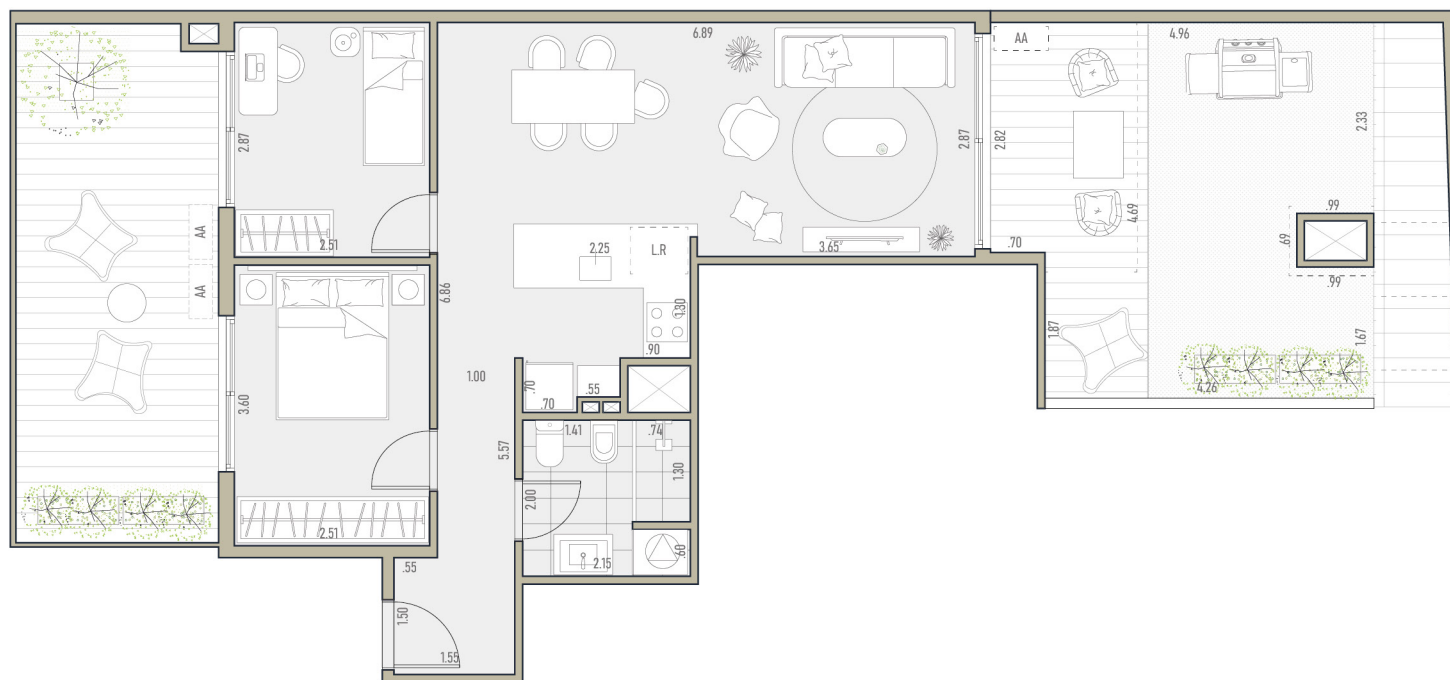

- _ 2 Dormitorios
- _ Apartamento pasante
- _ Cocina integrada
- _ Patios de uso exclusivo

Áreas

Área interna	50,45 m ²
Área de muros y ductos	7,20 m ²
Área de patios	38,59 m ²
Área espacios comunes	8,26 m ²

Total Área APPCU 104,50 m²

Las dimensiones y contenidos responden a un permiso municipal y están sujetas a posibles variaciones, por lo que las imágenes digitales simuladas pueden presentar diferencias con la versión final real. La empresa podrá realizar modificaciones sin previo aviso siempre dentro de la normativa vigente y sin ir en detrimento del diseño y de las calidades. El mobiliario y el equipamiento son de carácter ilustrativo, no forman parte de las unidades.