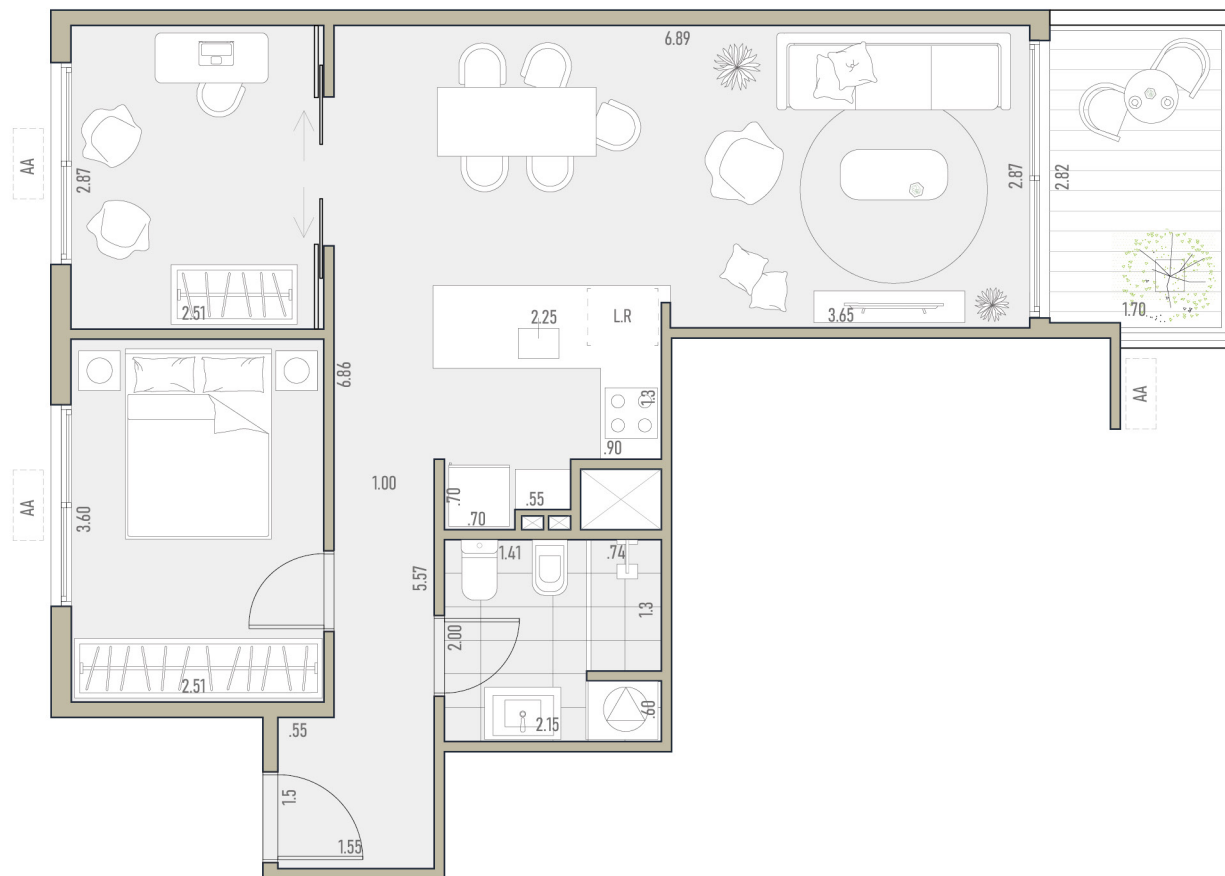

- _ 2 Dormitorios / 1 Dormitorio Plus
- _ Hacia contrafrente
- _ Cocina integrada
- _ Terraza de uso exclusivo

Áreas

Área interna	50,45 m ²
Área de muros y ductos	7,20 m ²
Área de terrazas	4,75 m ²
Área espacios comunes	8,26 m ²
Total Área APPCU	70,66 m²