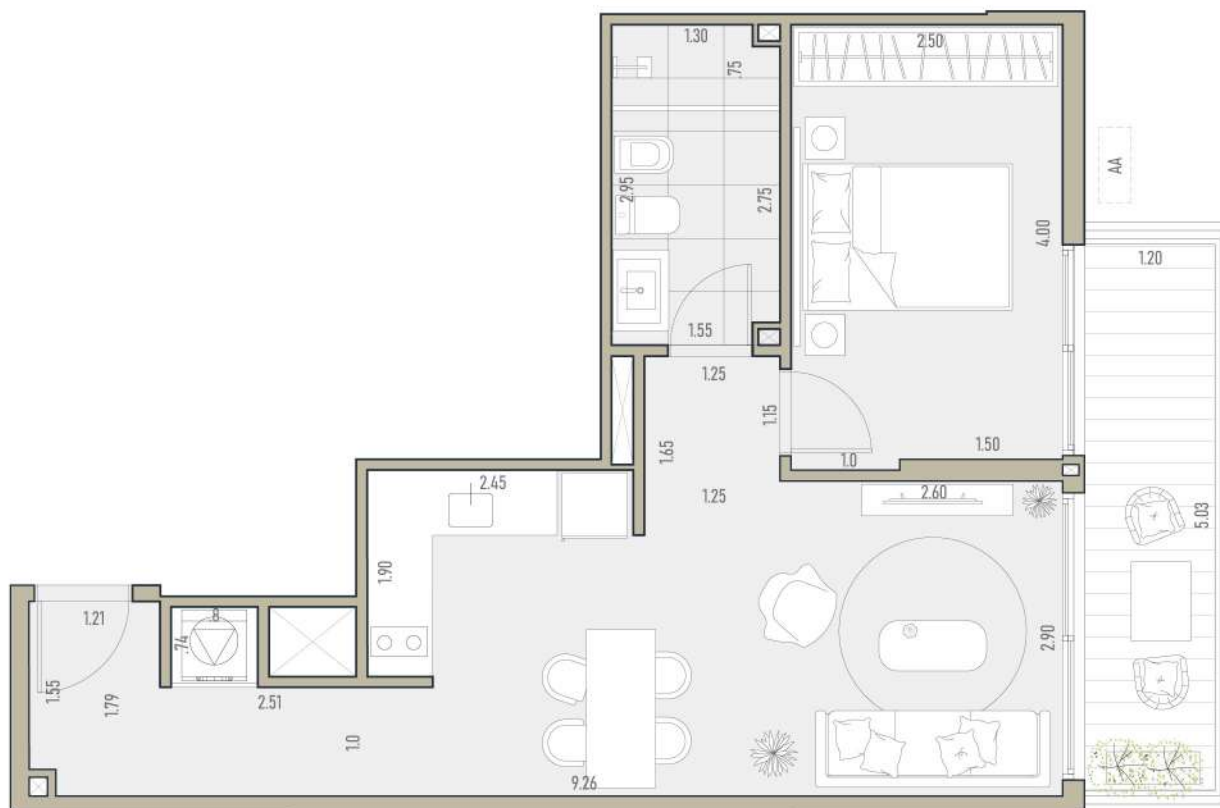

- _ 1 dormitorio
- _ Hacia contrafrente
- _ Cocina integrada
- _ Terraza de uso exclusivo

Áreas

Área interna	39,59 m ²
Área de muros y ductos	6,98 m ²
Área de terrazas	6,03 m ²
Área espacios comunes	6,39 m ²
Total Área APPCU	58,99 m²