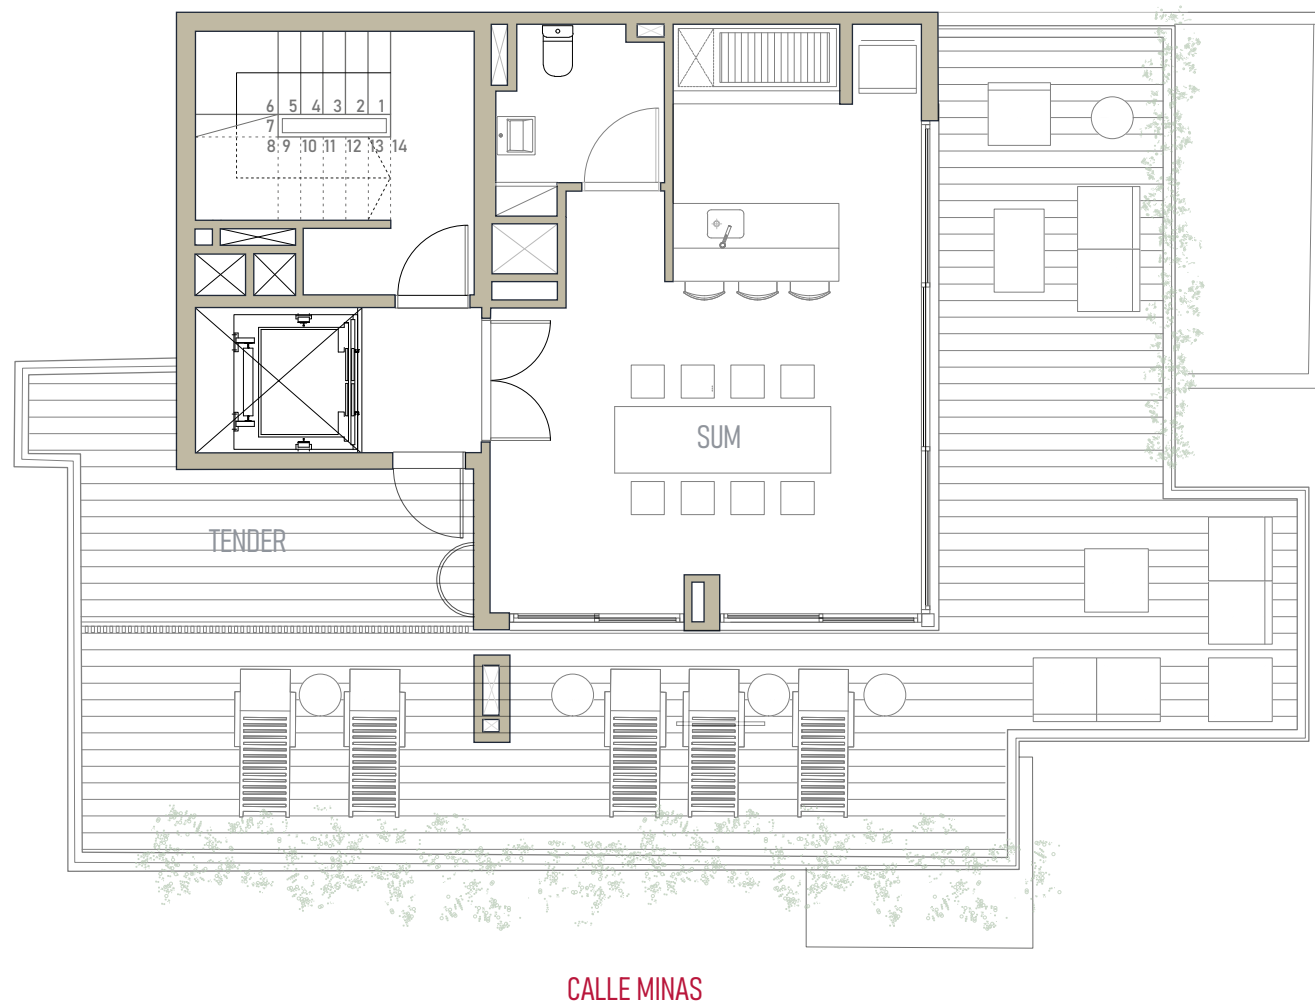

SUM CON PARRILLERO
SOLARIUM
ÁREA DE TENDERS

MINAS

J.E. RODÓ

PLANTA PISO 10

CALLE JOSE ENRIQUE RODÓ

Las dimensiones y contenidos responden a un permiso municipal y están sujetas a posibles variaciones, por lo que las imágenes digitales simuladas pueden presentar diferencias con la versión final real. La empresa podrá realizar modificaciones sin previo aviso siempre dentro de la normativa vigente y sin ir en detrimento del diseño y de las calidades. El mobiliario y el equipamiento son de carácter ilustrativo, no forman parte de las unidades.