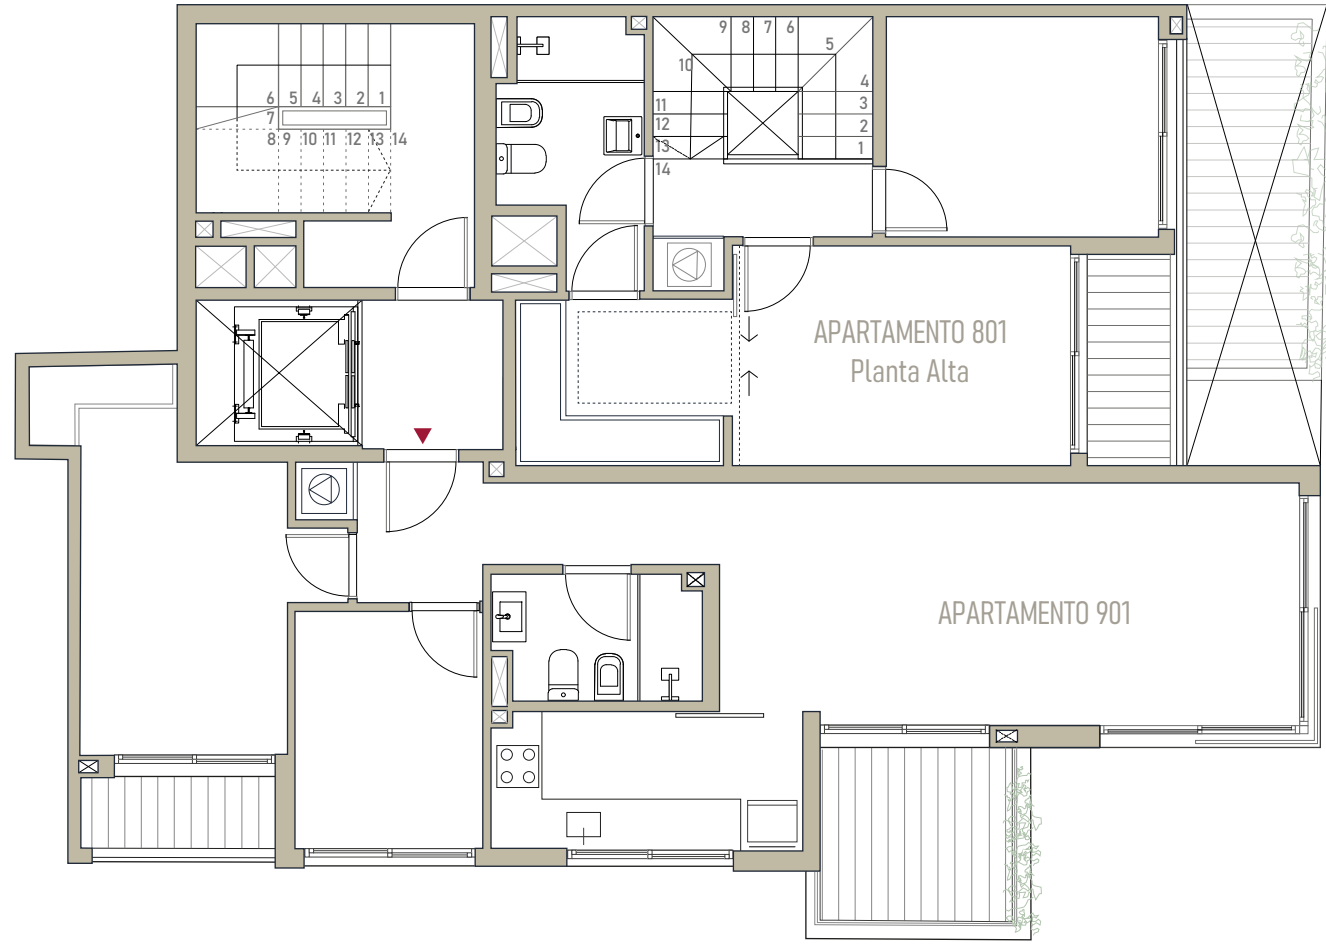

_Unidad 801 - Duplex

_Unidad 901

J.E. RODÓ

MINAS

CALLE JOSE ENRIQUE RODÓ

CALLE MINAS

Las dimensiones y contenidos responden a un permiso municipal y están sujetas a posibles variaciones, por lo que las imágenes digitales simuladas pueden presentar diferencias con la versión final real. La empresa podrá realizar modificaciones sin previo aviso siempre dentro de la normativa vigente y sin ir en detrimento del diseño y de las calidades. El mobiliario y el equipamiento son de carácter ilustrativo, no forman parte de las unidades.