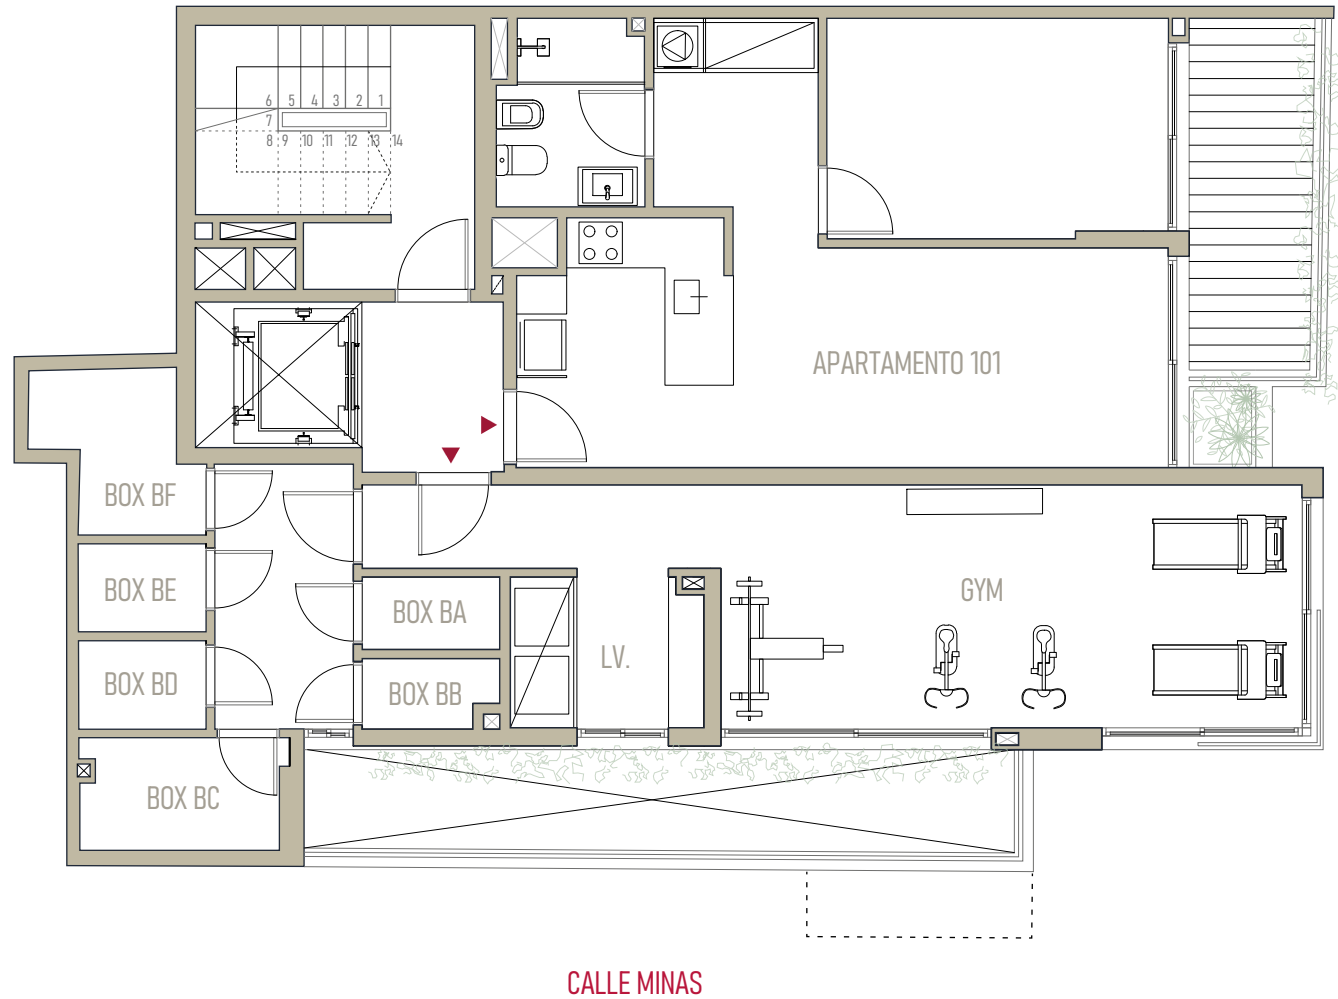

Unidad 101

- _ 6 boxes
- _ Lavadero
- _ Gimnasio
- _ Unidad 101

MINAS

J.E. RODÓ

CALLE JOSE ENRIQUE RODÓ

Las dimensiones y contenidos responden a un permiso municipal y están sujetas a posibles variaciones, por lo que las imágenes digitales simuladas pueden presentar diferencias con la versión final real. La empresa podrá realizar modificaciones sin previo aviso siempre dentro de la normativa vigente y sin ir en detrimento del diseño y de las calidades. El mobiliario y el equipamiento son de carácter ilustrativo, no forman parte de las unidades.