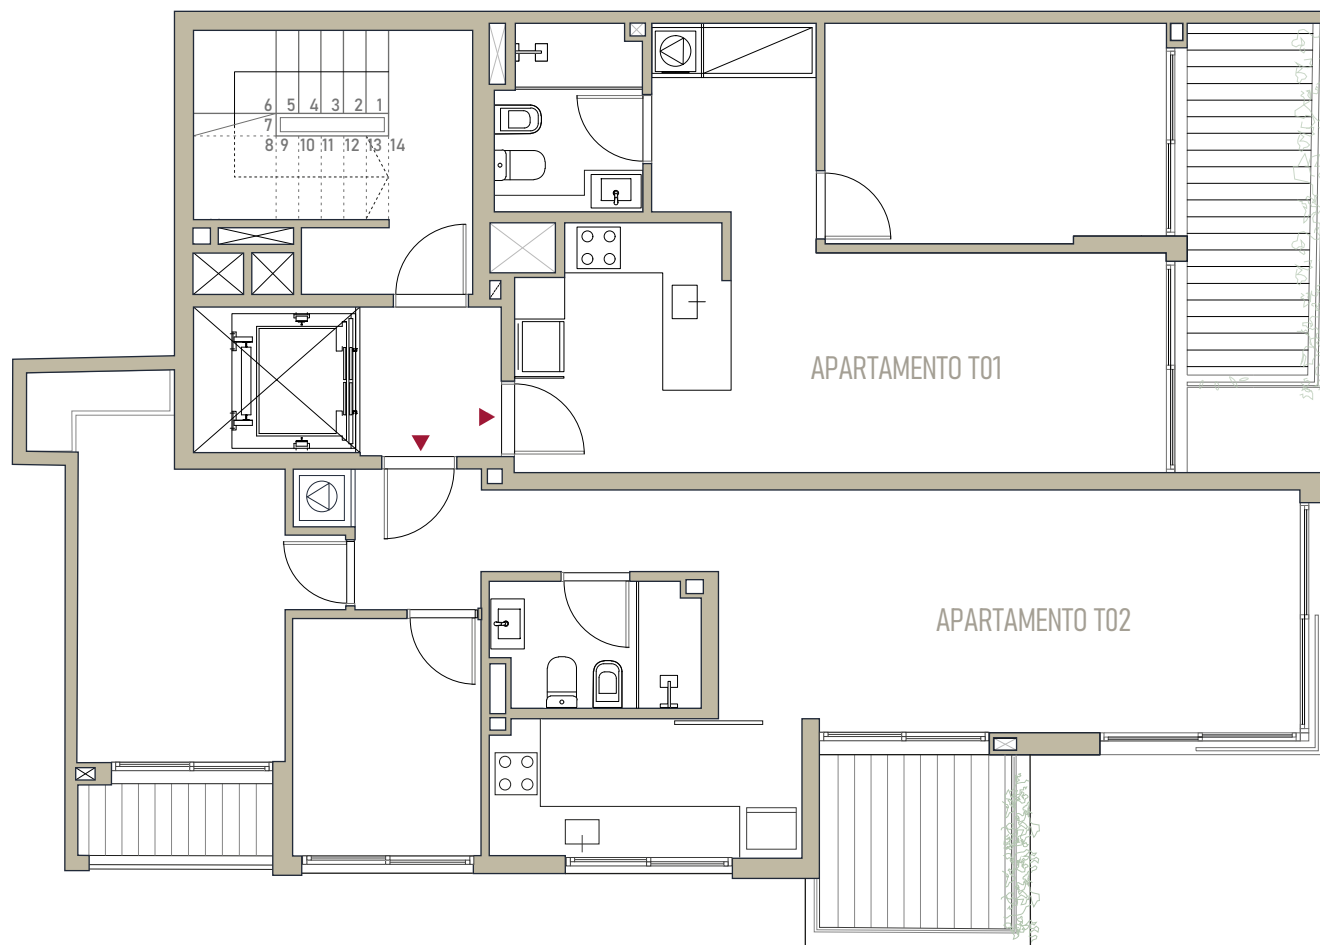

_Unidades 301-501-701

_Unidad 302-502-702

J.E. RODÓ

MINAS

CALLE JOSE ENRIQUE RODÓ

CALLE MINAS

Las dimensiones y contenidos responden a un permiso municipal y están sujetas a posibles variaciones, por lo que las imágenes digitales simuladas pueden presentar diferencias con la versión final real. La empresa podrá realizar modificaciones sin previo aviso siempre dentro de la normativa vigente y sin ir en detrimento del diseño y de las calidades. El mobiliario y el equipamiento son de carácter ilustrativo, no forman parte de las unidades.