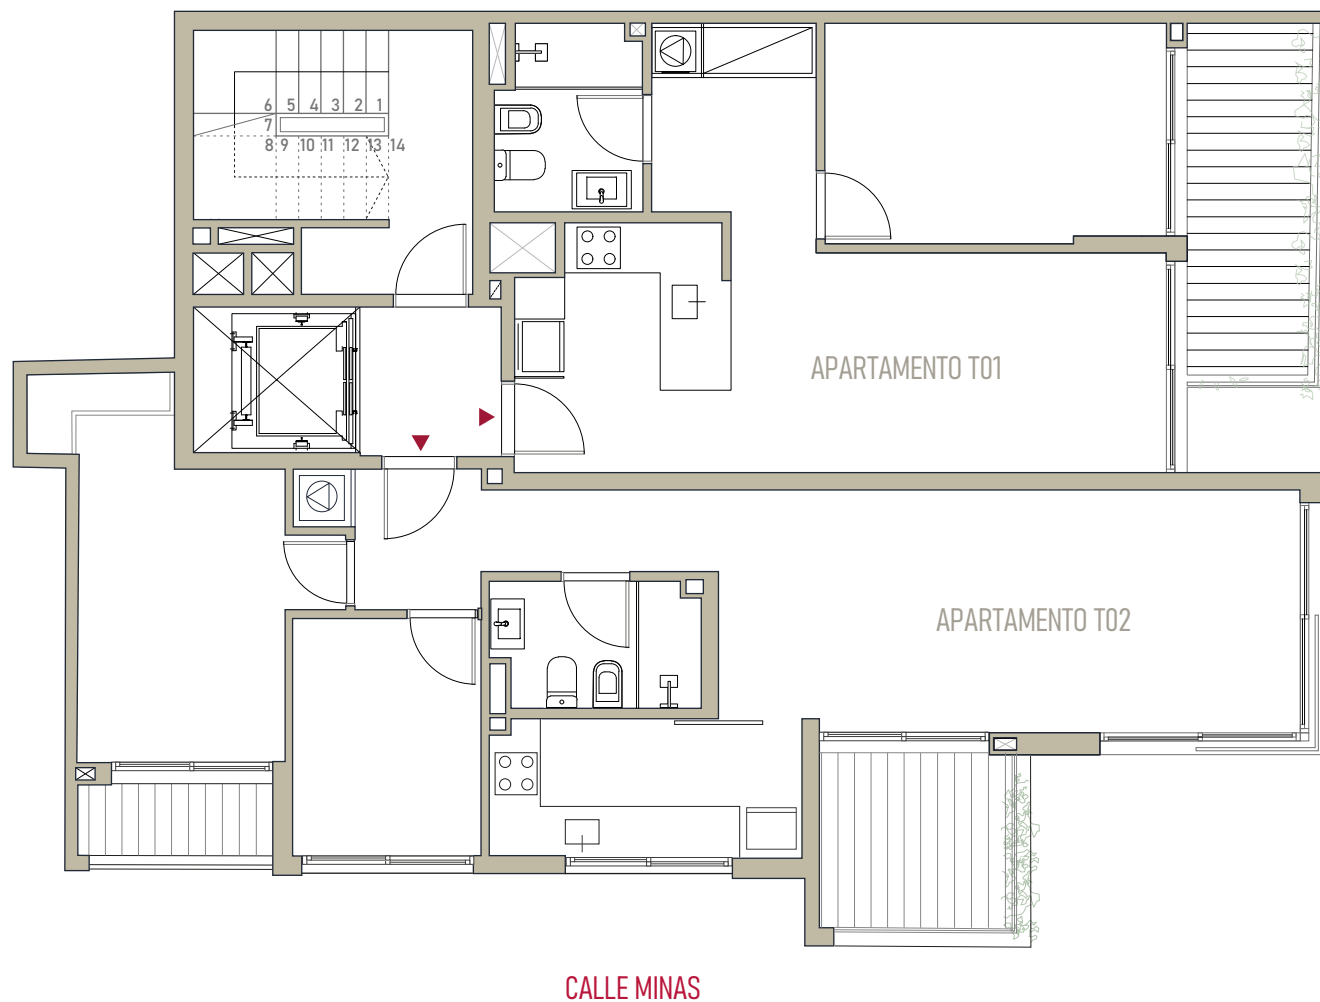

_Unidades 201-401-601

_Unidad 202-402-602

MINAS

J.E. RODÓ

Las dimensiones y contenidos responden a un permiso municipal y están sujetas a posibles variaciones, por lo que las imágenes digitales simuladas pueden presentar diferencias con la versión final real. La empresa podrá realizar modificaciones sin previo aviso siempre dentro de la normativa vigente y sin ir en detrimento del diseño y de las calidades. El mobiliario y el equipamiento son de carácter ilustrativo, no forman parte de las unidades.